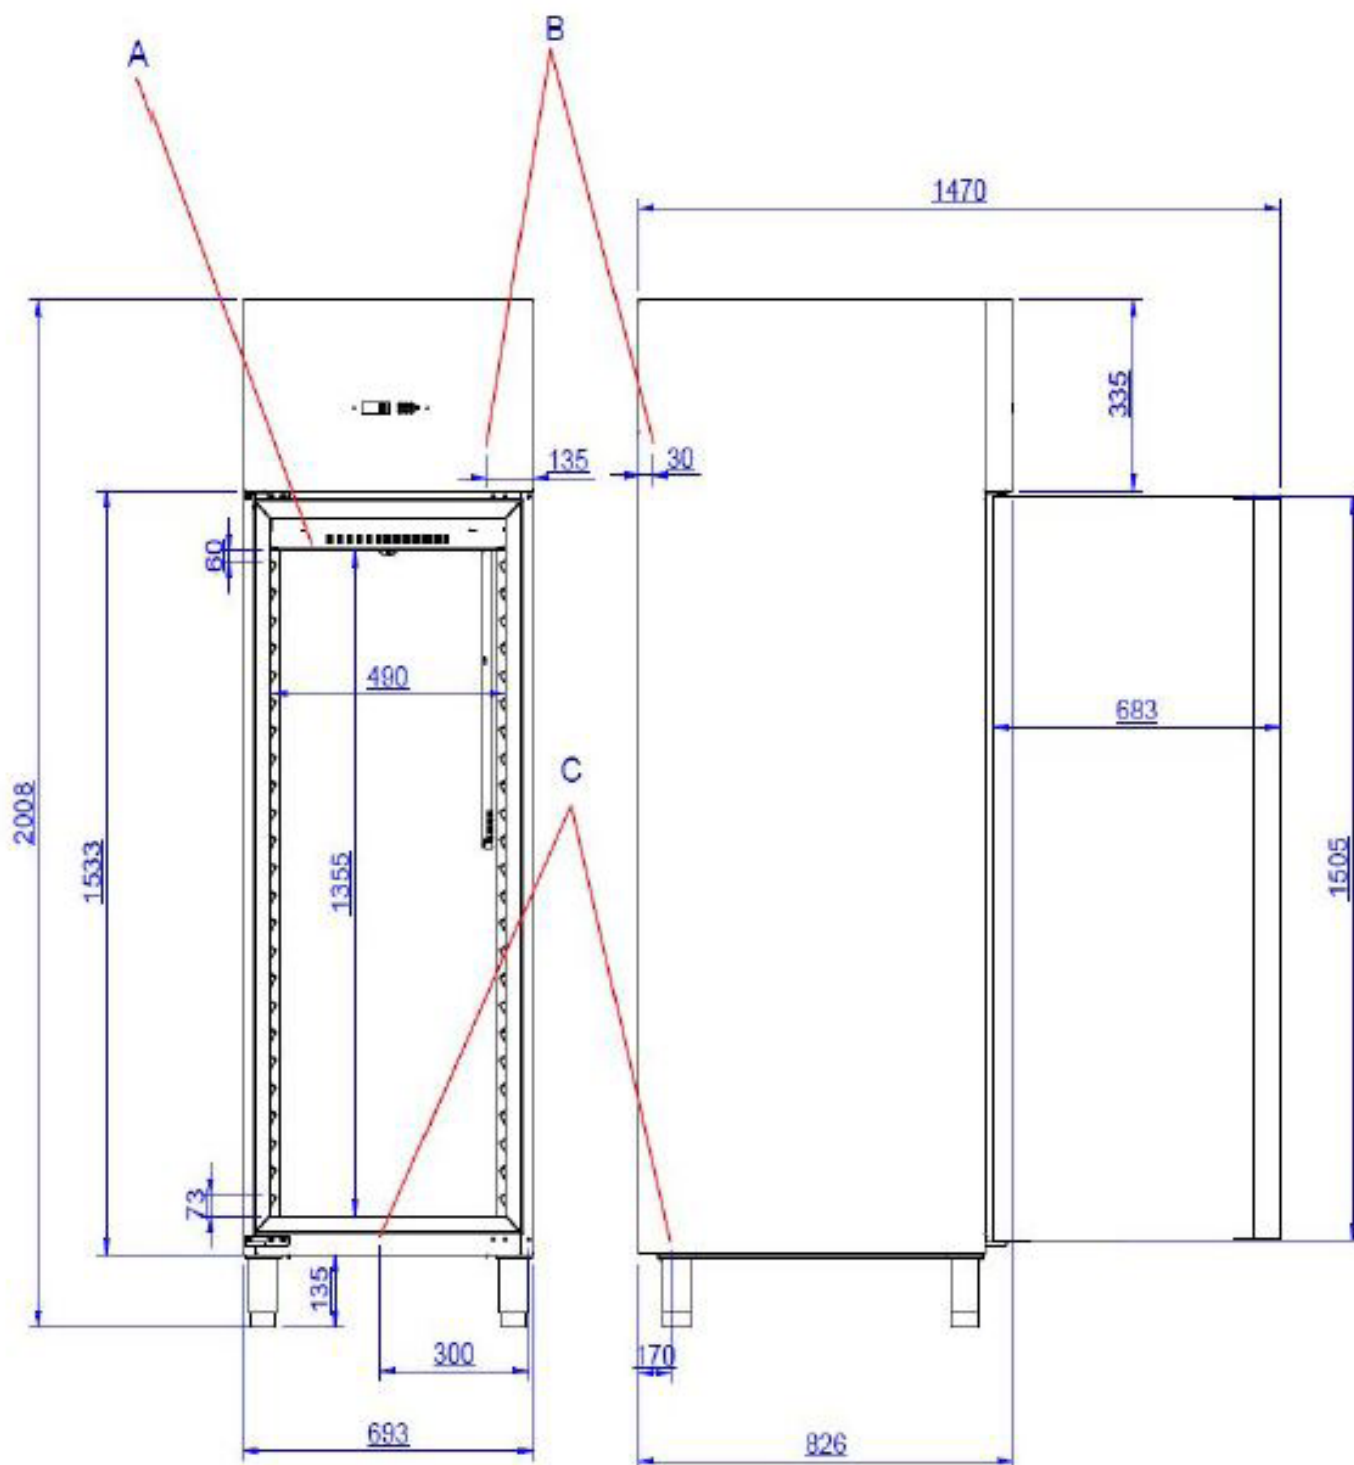

Technický list

Technický výkres

Skříň chladicí 437 l GN 2/1, nerez, levé dveře

Model

Sap kód

00006111

RT 700 L

Skupina artiklů

Skříň chladicí a mrazicí